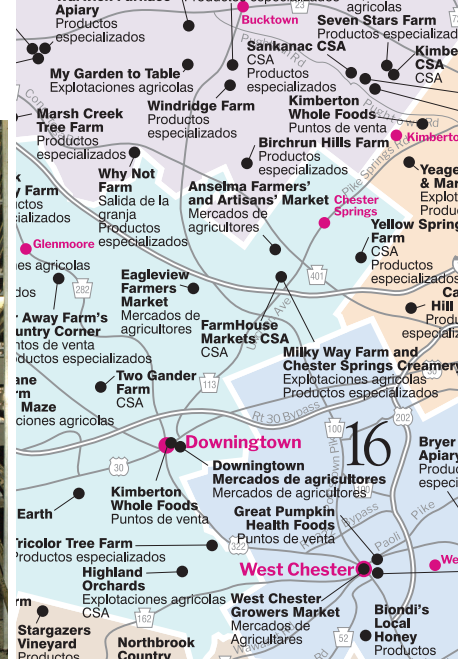

Contenido

Donde comprar

- 4 Mercados de agricultores
- 5 Explotaciones agricolas
- 6 Puntos de venta
- 7 Agricultura Apoyada por la Comunidad CSA
- 8 Mapa de localizaciones en el Condado de Chester

1. 10 Productos especializados
2. Carne y huevos
   - Leche
   - Miel
   - Granjas de árboles de Navidad
   - Flores
   - Mercados móviles y entrega de alimentos
   - Hongos
   - Bodegas

Calendario de productos agrícolas

14